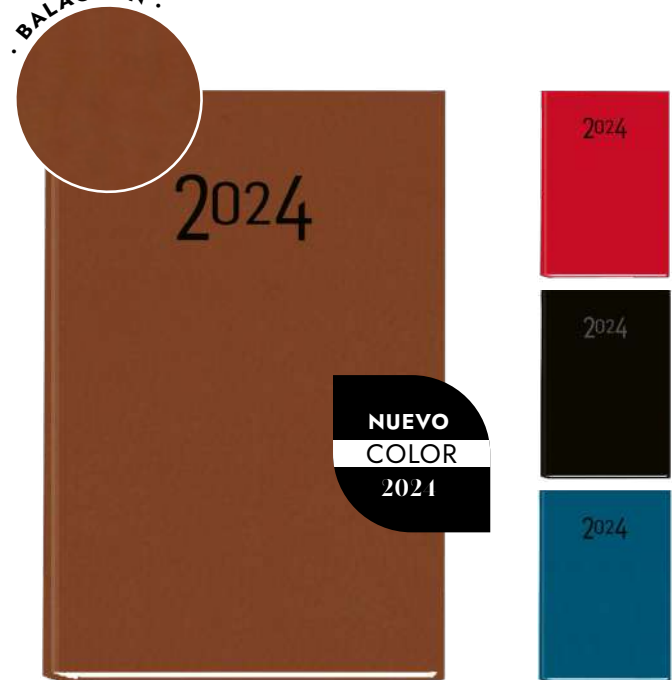

* Con espiral.

DÍA
PÁGINA

SEMANA
VISTA
VERTICAL

PRAXIS

14,5 x 21 cm.

Agenda con distribución día página. Con la cubierta dura. Estampación del año en la cubierta. Encuadernación en balacrón y cinta de registro. Contiene 288 páginas, papel blanco FSC de 80gr. Cabecera en 4 idiomas: castellano, catalán, gallego y euskera. Interior con viernes, sábado y domingo en la misma página, onomástica, calendarios del mes, citas en cada página, etc. Listín unido con teléfono y notas.

Código	Color	Medida	Idioma	€
Día página				
F512873	● Azul	14,5 x 21 cm.	Castellano	2.62
F512872	● Negro	14,5 x 21 cm.	Castellano	2.62
F512874	● Rojo	14,5 x 21 cm.	Castellano	2.62

SAIERNO

14,5 x 21 cm.

Agenda con distribución semana vista + notas. Con la cubierta dura. Estampación del año en la cubierta. Encuadernación en balacrón y cinta de registro. Contiene 128 páginas, papel blanco FSC 80gr. Cabecera en 4 idiomas: castellano, catalán, gallego y euskera. Interior con semana vista en página izquierda y hoja para notas en página derecha, onomástica, calendarios del mes, etc. Listín unido con teléfono y notas.

Código	Color	Medida	Idioma	€
Semana vista + notas				
F512878	● Habana	14,5 x 21 cm.	Castellano	3.93
F512877	● Rojo	14,5 x 21 cm.	Castellano	3.93
F512875	● Negro	14,5 x 21 cm.	Castellano	3.93
F512876	● Azul	14,5 x 21 cm.	Castellano	3.93

BALACRÓN.

BALACRÓN.

IMPALA

Agenda con distribución semana vista o semana vista vertical. Con cubierta de plástico amovible y textura de estilo marroquinería, con solapa de almacenamiento. Encuadernación cosida. Papel blanco o ahuesado. Uñero microperforado. Interior con semana completa en 1 (Note 27) o 2 páginas, con espacio para notas. Anualidad 12 meses y medio (mitad Diciembre - Diciembre) o 13 meses para el formato Note 27 (Diciembre - Diciembre) Contiene datos personales y atlas en color.