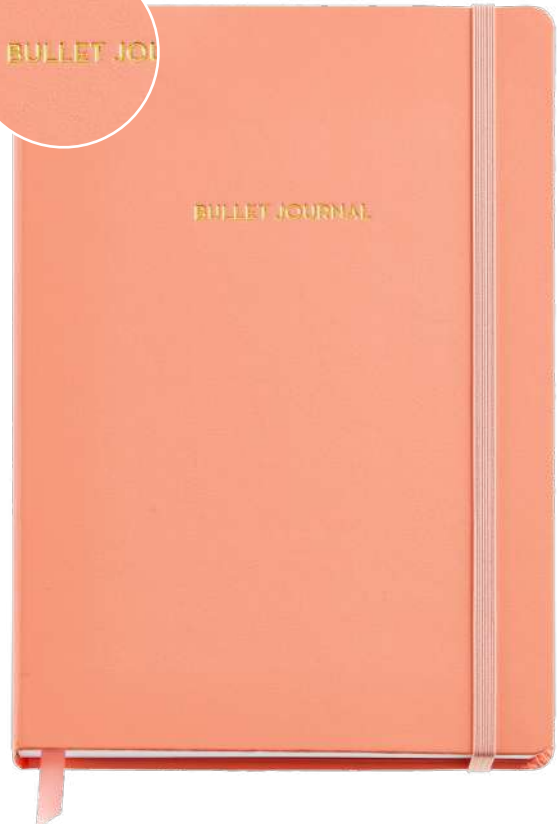

· PAPEL VINÍLICO ·
BULLET JOI