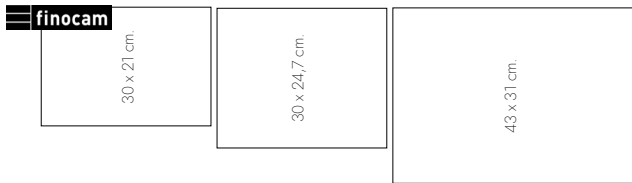

COLOR

Calendario disponible en diferentes modelos: para escribir, con números grandes y mixto. Encuadernado con doble espiral y colgador. Con mes anterior y posterior en cada página. Contiene información útil y de interés relevantes del mes y otros contenidos extra. Papel de 120gr. FSC.

Código	Fto.	Medida	Idioma	€
Para escribir				
F513369	M	30 x 24,7 cm.	Castellano	5.49
F513372	M	30 x 24,7 cm.	Catalán	5.49
Números grandes				
F513368	M	30 x 21 cm.	Castellano	4.47
F513371	M	30 x 21 cm.	Catalán	4.47
Números grandes + escribir				
F513370	L	43 X 31 cm.	Castellano	7.06
F513373	L	43 X 31 cm.	Catalán	7.06