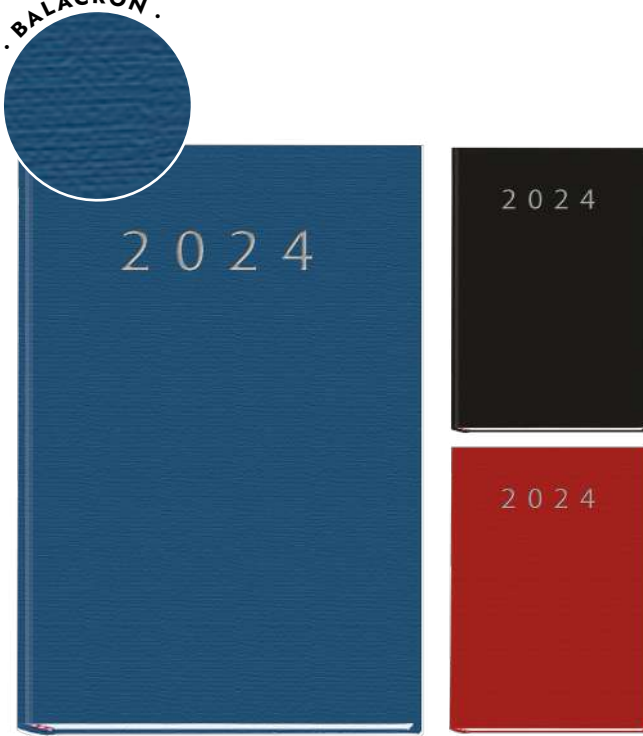

* Con espiral.

DÍA
PÁGINA

SEMANA
VISTA
VERTICAL

PRAXIS

14,5 x 21 cm.

Agenda con distribución día página. Con la cubierta dura. Estampación del año en la cubierta. Encuadernación en balacrón y cinta de registro. Contiene 288 páginas, papel blanco FSC de 80gr. Cabecera en 4 idiomas: castellano, catalán, gallego y euskera. Interior con viernes, sábado y domingo en la misma página, onomástica, calendarios del mes, citas en cada página, etc. Listín unido con teléfono y notas.

Código	Color	Medida	Idioma	€
Día página				
F512873	● Azul	14,5 x 21 cm.	Castellano	2.62
F512872	● Negro	14,5 x 21 cm.	Castellano	2.62
F512874	● Rojo	14,5 x 21 cm.	Castellano	2.62

SAIERNO

14,5 x 21 cm.

Agenda con distribución semana vista + notas. Con la cubierta dura. Estampación del año en la cubierta. Encuadernación en balacrón y cinta de registro. Contiene 128 páginas, papel blanco FSC 80gr. Cabecera en 4 idiomas: castellano, catalán, gallego y euskera. Interior con semana vista en página izquierda y hoja para notas en página derecha, onomástica, calendarios del mes, etc. Listín unido con teléfono y notas.

BALACRÓN.

BALACRÓN.

IMPALA

Agenda con distribución semana vista o semana vista vertical. Con cubierta de plástico amovible y textura de estilo marroquinería, con solapa de almacenamiento. Encuadernación cosida. Papel blanco o ahuesado. Uñero microperforado. Interior con semana completa en 1 (Note 27) o 2 páginas, con espacio para notas. Anualidad 12 meses y medio (mitad Diciembre - Diciembre) o 13 meses para el formato Note 27 (Diciembre - Diciembre) Contiene datos personales y atlas en color.