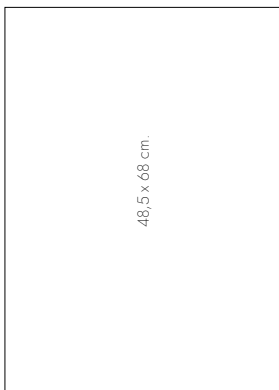

PÓSTER

Planificador póster vista anual. Con doble uso; en una cara los meses del año organizados por columnas y en la otra cara organizados por filas. En la parte inferior del póster también se muestran los 12 meses resumidos. Con información útil: número de semana, festivos nacionales, días señalados y cambios de estación. Papel de 170gr. FSC. Ideal para disponer en la pared y planificar de un vistazo todo el año. Adecuado también para la planificación de equipos y proyectos. Formato: 68 x 48,5cm.

Código	Medida	Idioma	€
Año vista mixto			
F513351	68 x 48,5 cm.	Castellano	4.71
F513353	68 x 48,5 cm.	Catalán	4.71