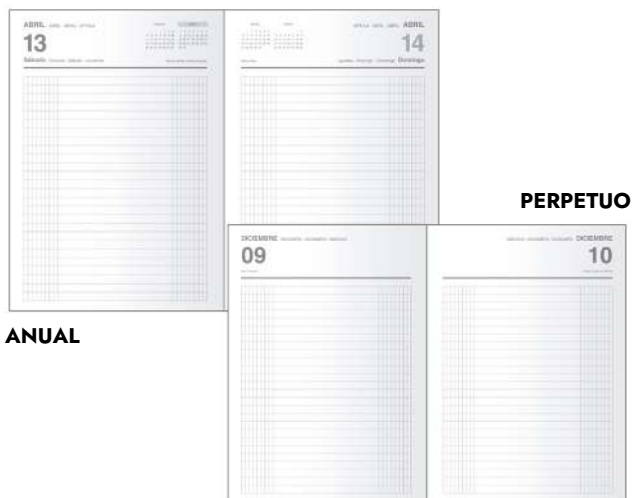

Sábado y domingo en página individual

DISPONIBLE EN COLORES SURTIDOS: ● ● ● ●

DISPONIBLE EN COLORES SURTIDOS: ● ● ● ●