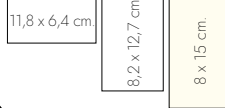

PLANA

Recambios Plana disponibles en semana vista, semana vista vertical y mes vista. Compatibles con los modelos de agenda Finocam: Min y similares. Recambio anual para agendas encuadernadas de bolsillo. Con uñero microperforado. Papel de 60 o 90gr. Contiene datos personales, información, anualidad, notas, teléfonos y calendarios.

Código	Mod.	Fto.	Medida	Idioma	g/m²	€
Semana vista						
F513675	P394	PL3	8,2 x 12,7 cm.	Castellano	60 g.	5.49
F513679	P394	PL3	8,2 x 12,7 cm.	Catalán	60 g.	5.49
F513676	P499	PL4	8 x 15 cm.	Castellano	60 g.	5.49
F513680	P499	PL4	8 x 15 cm.	Catalán	60 g.	5.49
Semana vista vertical						
F513674	P199	PL1	11,8 x 6,4 cm.	Castellano	60 g.	5.49
F513678	P199	PL1	11,8 x 6,4 cm.	Catalán	60 g.	5.49
Mes vista						
F513677	P497	PL4	8 x 15 cm.	Castellano	90 g.	5.49
F513681	P497	PL4	8 x 15 cm.	Catalán	90 g.	5.49

SEMANA VISTA

SEMANA VISTA VERTICAL

MES VISTA

FUNDAS

Recambios Fundas disponibles en día página y semana vista vertical. Recambio anual para agendas. Con uñero microperforado. Papel de 70gr. extra opaco FSC®. Contiene datos personales, información, notas, planning, direcciones, festivos, etc.

Código	Mod.	Fto.	Medida	Idioma	g/m²	€
Día página						
F515490	Fundas	Plus	15,5 x 21,3 cm.	Castellano	70 g.	13.20
F515491	Fundas	Plus	15,5 x 21,3 cm.	Catalán	70 g.	6.86
Semana vista vertical						
F515488	Fundas	Plus	15,5 x 21,3 cm.	Castellano	70 g.	6.86
F515489	Fundas	Plus	15,5 x 21,3 cm.	Catalán	70 g.	6.86
F515487	Fundas	Pro	21 x 27 cm.	Castellano	70 g.	16.33

DÍA PÁGINA

Sábado y domingo en página individual

SEMANA VISTA VERTICAL