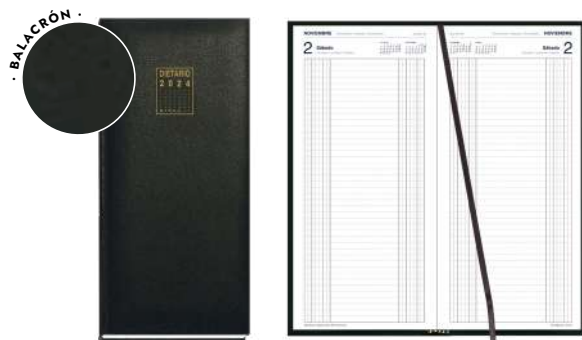

DIETARIO 2/3° (2 PÁG. DÍA)

Dietario encuadernado con la cubierta acolchada en tela. Encuadernada en balacrón negro y estampación en oro. Cinta de registro. Con 792 páginas. Contenido: 2 páginas por día, con 43 líneas para anotaciones, plannings, resúmenes y vencimientos mensuales y anuales. Cabecera en 4 idiomas (castellano, catalán, gallego y euskera).

Código	Color	Medida	Modelo	€
F515994	● Negro	15 x 31,5 cm.	Anual	25.19