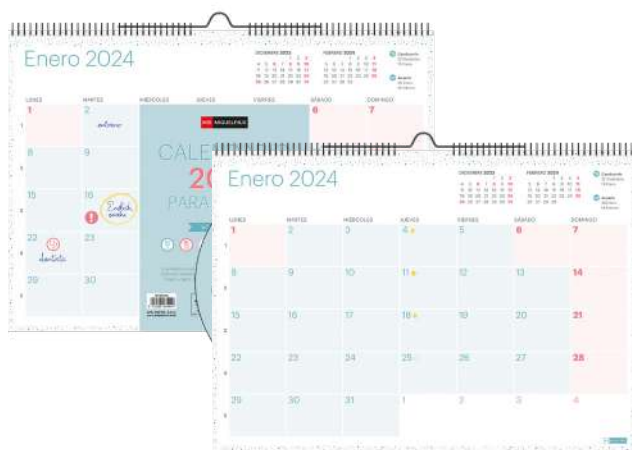

LOVELY

Calendario de pared con espacio diario para escribir. Encuadernado con doble espiral y colgador. Con mes anterior y posterior en cada página. Papel 140gr. FSC. Contiene festivos, planning y fases lunares. Incluye adhesivos. Formato: A3 42x29,6cm.

Código	Medida	Idioma	€
Para escribir			
F515815	42 x 29,6 cm.	Castellano	10.76