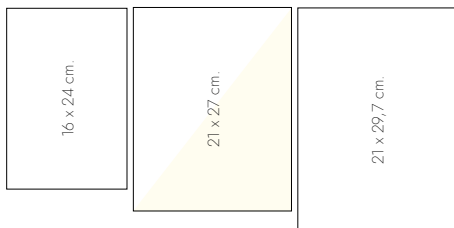

IMPALA

Agenda con distribución semana vista o semana vista vertical. Con cubierta de plástico amovible y textura de estilo marroquinería, con solapa de almacenamiento. Encuadernación cosida. Papel blanco o ahuesado. Uñero microperforado. Interior con semana completa en 1 (Note 27) o 2 páginas, con espacio para notas. Anualidad 12 meses y medio (mitad Diciembre - Diciembre) o 13 meses para el formato Note 27 (Diciembre - Diciembre) Contiene datos personales y atlas en color.

Código	Papel	Fto.	Medida	Idioma	€
Semana vista vertical					
F512891	○ Blanco	Ministre	16 x 24 cm.	Castellano	20.53
F512892	○ Blanco	Ministre	16 x 24 cm.	Catalán	20.53
F512893	○ Blanco	President	21 x 27 cm.	Castellano	24.00
F512894	○ Blanco	President	21 x 27 cm.	Catalán	24.00
F512895	○ Blanco	Consul	21 x 29,7 cm.	Castellano	29.27
Semana vista + notas					
F512896	● Ahuesado	Note 27	21 x 27 cm.	Castellano	25.26

PLÁSTICO AMOVIBLE.

RECAMBIO
PRESIDENT
P.50

SEMANA
VISTA
VERTICAL

SEMANA
VISTA +
NOTAS