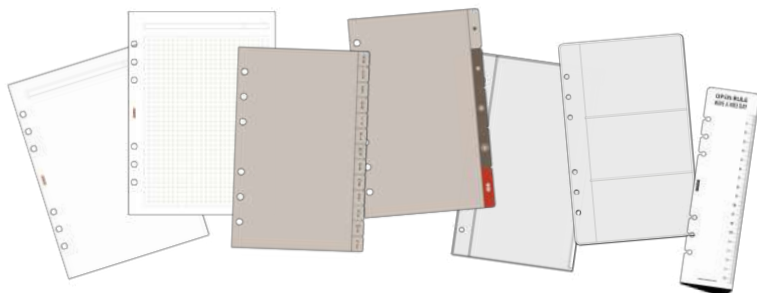

Código	Mod.	Fto.	Medida	Idioma	Tal.	g/m²	€
Día página							
F513686	R498	400	9,1 x 15,2 cm.	Castellano	6	70 g.	12.78
F513729	R498	400	9,1 x 15,2 cm.	Catalán	6	70 g.	12.78
F513687	R598	500	11,7 x 18,1 cm.	Castellano	6	70 g.	12.78
F513696	R598	500	11,7 x 18,1 cm.	Catalán	6	70 g.	12.78
F513688	R1098	1000	15,5 x 21,5 cm.	Castellano	6	70 g.	15.28
F513697	R1098	1000	15,5 x 21,5 cm.	Catalán	6	70 g.	15.28
F515483	R4098	4000	21 x 29,7 cm.	Castellano	4	70 g.	27.83
F515484	R4098	4000	21 x 29,7 cm.	Catalán	4	70 g.	27.83

Dos días página							
F513684	R597	500	11,7 x 18,1 cm.	Castellano	6	80 g.	12.07
F513694	R597	500	11,7 x 18,1 cm.	Catalán	6	80 g.	12.07
F513685	R1097	1000	15,5 x 21,5 cm.	Castellano	6	80 g.	14.27
F513695	R1097	1000	15,5 x 21,5 cm.	Catalán	6	80 g.	14.27

Semana vista							
F513682	R593	500	11,7 x 18,1 cm.	Castellano	6	80 g.	4.71
F513692	R593	500	11,7 x 18,1 cm.	Catalán	6	80 g.	4.71
F513683	R1093	1000	15,5 x 21,5 cm.	Castellano	6	80 g.	5.49
F513693	R1093	1000	15,5 x 21,5 cm.	Catalán	6	80 g.	5.49

Semana vista vertical							
F513689	R499	400	9,1 x 15,2 cm.	Castellano	6	80 g.	5.80
F513698	R499	400	9,1 x 15,2 cm.	Catalán	6	80 g.	5.80
F513690	R599	500	11,7 x 18,1 cm.	Castellano	6	80 g.	5.80
F513699	R599	500	11,7 x 18,1 cm.	Catalán	6	80 g.	5.80
F513691	R1099	1000	15,5 x 21,5 cm.	Castellano	6	80 g.	7.28
F513700	R1099	1000	15,5 x 21,5 cm.	Catalán	6	80 g.	7.28
F515485	R4099	4000	21 x 29,7 cm.	Castellano	4	80 g.	18.42
F515486	R4099	4000	21 x 29,7 cm.	Catalán	4	80 g.	18.42