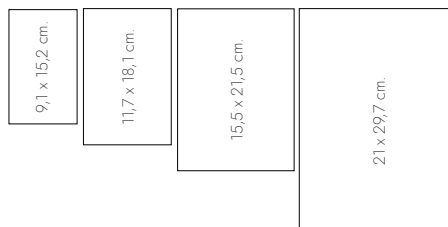

OPEN

Recambios Open disponibles en día página, dos días página, semana vista o semana vista vertical. Compatibles con los modelos de agenda Finocam: Troya, Star y similares. Recambio anual para agenda de anillas. Con uñero microperforado. Papel de 70 o 80gr. FSC®. Posibilidad de anotar cada día en un espacio amplio. Contiene datos personales, onomástica, festivos, fechas a destacar, calendarios, etc.

Código	Mod.	Fto.	Medida	Idioma	Tal.	g/m²	€
Día página							
F513686	R498	400	9,1 x 15,2 cm.	Castellano	6	70 g.	12.78
F513729	R498	400	9,1 x 15,2 cm.	Catalán	6	70 g.	12.78
F513687	R598	500	11,7 x 18,1 cm.	Castellano	6	70 g.	12.78
F513696	R598	500	11,7 x 18,1 cm.	Catalán	6	70 g.	12.78
F513688	R1098	1000	15,5 x 21,5 cm.	Castellano	6	70 g.	15.28
F513697	R1098	1000	15,5 x 21,5 cm.	Catalán	6	70 g.	15.28
F515483	R4098	4000	21 x 29,7 cm.	Castellano	4	70 g.	27.83
F515484	R4098	4000	21 x 29,7 cm.	Catalán	4	70 g.	27.83

Dos días página							
F513684	R597	500	11,7 x 18,1 cm.	Castellano	6	80 g.	12.07
F513694	R597	500	11,7 x 18,1 cm.	Catalán	6	80 g.	12.07
F513685	R1097	1000	15,5 x 21,5 cm.	Castellano	6	80 g.	14.27
F513695	R1097	1000	15,5 x 21,5 cm.	Catalán	6	80 g.	14.27

Semana vista							
F513682	R593	500	11,7 x 18,1 cm.	Castellano	6	80 g.	4.71
F513692	R593	500	11,7 x 18,1 cm.	Catalán	6	80 g.	4.71
F513683	R1093	1000	15,5 x 21,5 cm.	Castellano	6	80 g.	5.49
F513693	R1093	1000	15,5 x 21,5 cm.	Catalán	6	80 g.	5.49

Semana vista vertical							
F513689	R499	400	9,1 x 15,2 cm.	Castellano	6	80 g.	5.80
F513698	R499	400	9,1 x 15,2 cm.	Catalán	6	80 g.	5.80
F513690	R599	500	11,7 x 18,1 cm.	Castellano	6	80 g.	5.80
F513699	R599	500	11,7 x 18,1 cm.	Catalán	6	80 g.	5.80
F513691	R1099	1000	15,5 x 21,5 cm.	Castellano	6	80 g.	7.28
F513700	R1099	1000	15,5 x 21,5 cm.	Catalán	6	80 g.	7.28
F515485	R4099	4000	21 x 29,7 cm.	Castellano	4	80 g.	18.42
F515486	R4099	4000	21 x 29,7 cm.	Catalán	4	80 g.	18.42