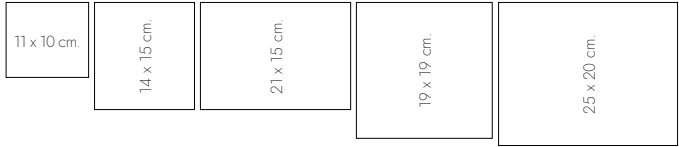

Código	Medida	€
F257021	19 x 16 x 3,3 cm.	1.93

CALENDARIOS DE **Sobremesa**

PÁGINA 53 - 58

NEUTRO

Calendario disponible en tres modelos: para escribir, para escribir con pestañas y para escribir con números grandes y para escribir con números grandes + notas. Calendario con espiral doble metálica. Contiene planning anual, onomástica, festivos nacionales, festivos de comunidades autónomas, fases lunares, cambios de estación, cambios de hora... Incorpora calendario anual detrás de cada mes y capitales de provincia.