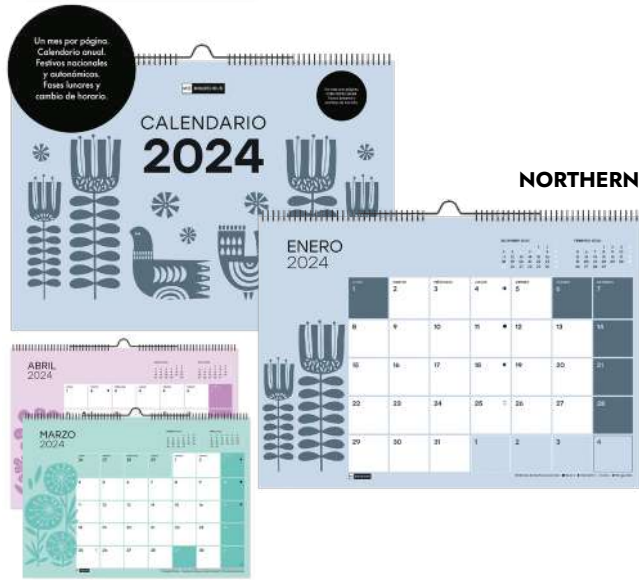

TRENDS

Calendario de pared con espacio diario para escribir. Encuadernado con doble espiral y colgador. Con mes anterior y posterior en cada página. Papel 150gr. FSC. Contiene festivos, cambio de horario y fases lunares. 12 imágenes mensuales diferentes. Formato: A3 42x29,6cm.

Código	Modelo	Fto.	Medida	Idioma	€
Para escribir					
F515867	Jarrones	A3	42 x 29,6 cm.	Castellano	10.91
F515866	Flores	A3	42 x 29,6 cm.	Castellano	10.91
F515868	Northern	A3	42 x 29,6 cm.	Castellano	10.91

**NUEVOS
DISEÑOS
2021**

JARRONES