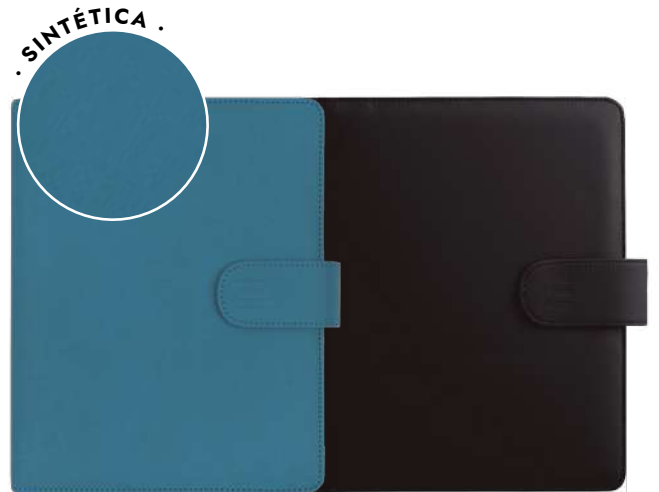

TROYA

15,5 x 21,5 cm.

Agenda con distribución semana vista vertical. De anillas de 23mm. con mecanismo niquelado. Cubierta sintética de calidad, cierre con broche y con departamentos para tarjetas, carnés, etc. Incluye portaminas. Papel de 80gr. Interior con semana completa en 2 páginas. Uñero microperforado. Contiene plan anual desplegable (2 años completos), anualidad semana a la vista y 6 meses complementarios quincena a la vista, regla-punto, datos personales, onomástica, festivos, fechas a destacar, mapas, información de interés, etc. Con hojas lisas, hojas lisas con bandas de colores, hojas cuadrícula, hojas crema cuadrícula, juego de 3 separadores superiores y juego de 5 separadores laterales. Esta agenda te permite conservar la cubierta sustituyendo anualmente solo la agenda de espiral.

Código	Color	Fto.	Medida	Idioma	€
Semana vista vertical					
F514064	● Azul	1000	15,5 x 21,5 cm.	Castellano	54.88
F514065	● Negro	1000	15,5 x 21,5 cm.	Castellano	54.88
F514066	● Azul	1000	15,5 x 21,5 cm.	Catalán	54.88
F514067	● Negro	1000	15,5 x 21,5 cm.	Catalán	54.88