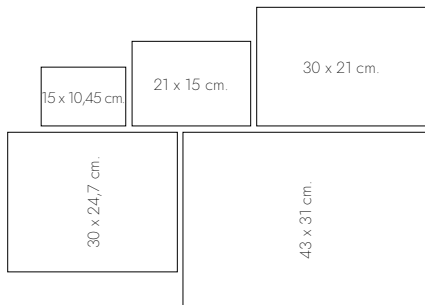

FALDILLAS

Faldilla disponible en tres modelos: para escribir, con números grandes y mixto. Calendario encolado con hojas de 80gr. Contiene onomástica, festivos, fases lunares, cambios de estación, informaciones relevantes del mes...

Código	Fto.	Medida	Idioma	€
Para escribir				
F513384	F43	30 x 24,7 cm.	Castellano	2.90
F513388	F43	30 x 24,7 cm.	Catalán	2.90
Números grandes				
F513734	F91	15 x 10,45 cm.	Castellano	2.28
F513385	F91	15 x 10,45 cm.	Catalán	2.28
F513735	F92	21 x 15 cm.	Castellano	2.43
F513386	F92	21 x 15 cm.	Catalán	2.43
F513736	F93	30 x 21 cm.	Castellano	2.66
F513387	F93	30 x 21 cm.	Catalán	2.66
Mixto: escribir + números grandes				
F513737	F94	43 x 31 cm.	Castellano	3.68
F513389	F94	43 x 31 cm.	Catalán	3.68