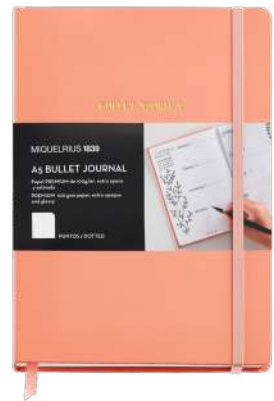

· PAPEL VINÍLICO ·
BULLET JOI