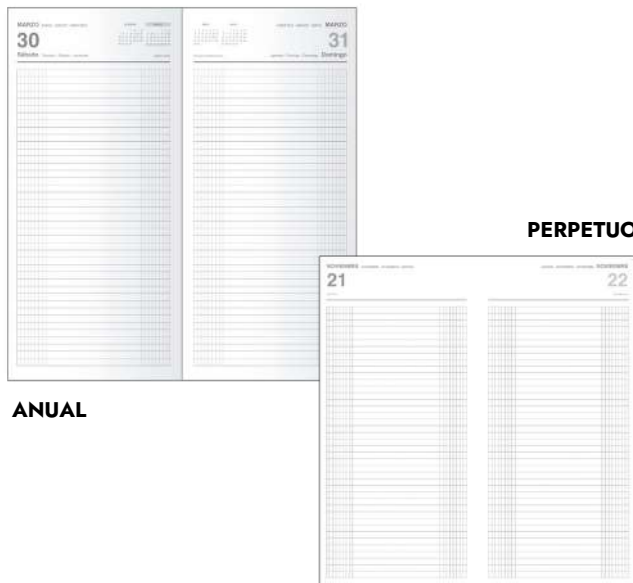

Código	Medida	Idioma	Modelo	€
F515991	14,5 x 31 cm.	Castellano	Anual	10.49
F515992	14,5 x 31 cm.	Catalán	Anual	10.49
F515993	14,5 x 31 cm.	Castellano	Perpetuo	15.75

GELTEX

ANUAL

PERPETUO

DISPONIBLE EN COLORES SURTIDOS: