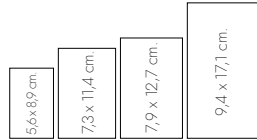

finocam

CLASSIC