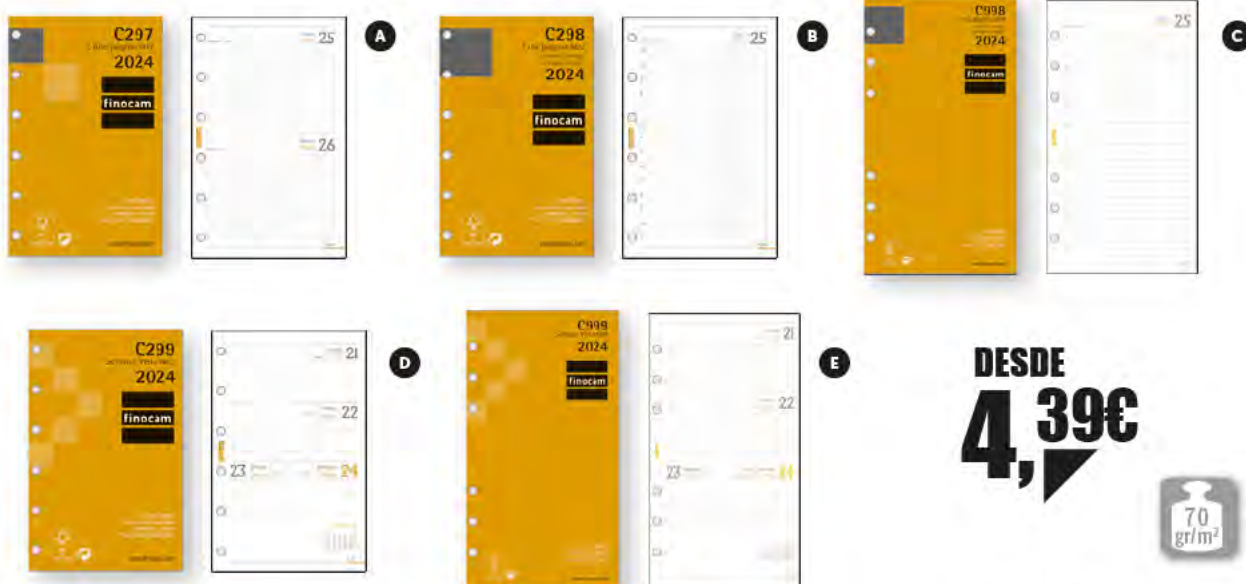

Recambios Agendas Anillas **Classic**

DESDE
4,39€

Nº REFERENCIA	P/N	FORMATO	*PVP (€)
A 1370024	201280024	2 días página C297 602 (7,3 x 11,4 cm.)	6,09
B 1370025	201310024	Día página C298 602 (7,3 x 11,4 cm.)	10,09
C 1370027	201240024	Semana vista C299 602 (7,3 x 11,4 cm.)	4,39
D 1370026	201330024	Día página C998 609 (9,4 x 17,1 cm.)	12,79
E 1370028	201260024	Semana vista C999 609 (9,4 x 17,1 cm.)	5,49

Recambio anual para las agendas de anillas Finocam Classic. Esquinas microperforadas para localizar el día/semana en curso. La anualidad contiene los festivos nacionales y la onomástica. Incluye plan anual desplegable.

- A. Anualidad 2 Días Página. Papel de 70gr.
- B y D. Anualidad 1 Día Página. Papel de 70gr.
- C y E. Anualidad Semana Vista Apaisada. Papel de 80gr.